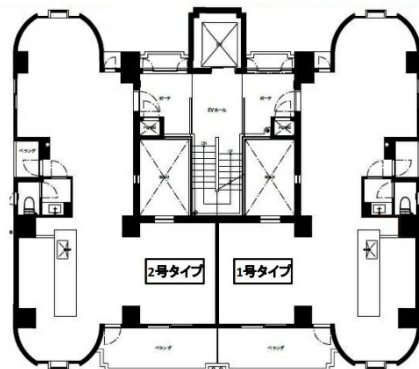

RE-021 4階24.65坪

大阪府大阪市西区京町堀1-16-8

物件MAP

賃貸条件	
月額賃料	345,000円 (税別)
坪数	24.65坪
坪単価	13,996円 (税別)
共益費	25,000円
礼金	2ヶ月
敷金 (保証金)	2ヶ月
階数	4階 (402)
入居可能日	即日

ビル情報	
所在地	大阪府大阪市西区京町堀1-16-8
最寄り駅	大阪メトロ中央線 本町駅 徒歩11分 大阪メトロ四つ橋線 肥後橋駅 徒歩6分
エリア	肥後橋エリア
竣工	1991年10月
耐震	新耐震基準
階数	地上10階
用途	事務所/店舗
構造	RC造

設備情報	
エレベーター	1基
空調	個別空調
OAフロア	
基準階天井高	
光ファイバー	有り
トイレ	男女共用・室内
セキュリティ	有り
駐車場	無し