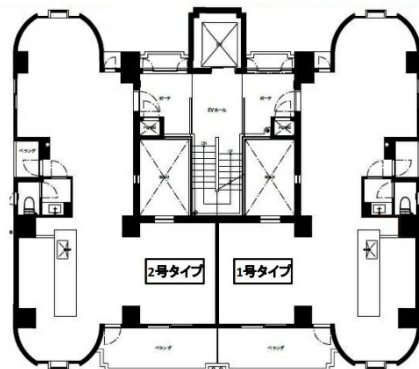

RE-021 4階24.65坪

大阪府大阪市西区京町堀1-16-8

物件MAP

賃貸条件	
月額賃料	345,000円 (税別)
坪数	24.65坪
坪単価	13,996円 (税別)
共益費	25,000円
礼金	2ヶ月
敷金 (保証金)	2ヶ月
階数	4階 (402)
入居可能日	即日

ビル情報	
所在地	大阪府大阪市西区京町堀1-16-8
最寄り駅	大阪メトロ中央線 本町駅 徒歩11分 大阪メトロ四つ橋線 肥後橋駅 徒歩6分
エリア	肥後橋エリア
竣工	1991年10月
耐震	新耐震基準
階数	地上10階
用途	事務所/店舗
構造	RC造

設備情報	
エレベーター	1基
空調	個別空調
OAフロア	
基準階天井高	
光ファイバー	有り
トイレ	男女共用・室内
セキュリティ	有り
駐車場	無し

事務所移転の簡単検索サイト

Quick Service

クイックサービス

RE-021 4階24.65坪 大阪府大阪市西区京町堀1-16-8

肥後橋エリア (ビルID: 0058076) の賃貸オフィス

貸事務所・レンタルオフィス・オフィス移転ならQuickService