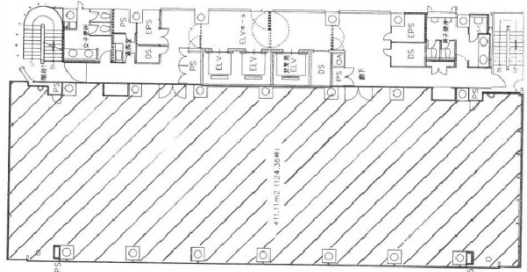

## 物件MAP

賃貸条件	
坪数	124.36坪
階数	9階
入居可能日	

ビル情報	
所在地	東京都中央区日本橋3-1-6
最寄り駅	JR山手線 東京駅 徒歩5分 東京メトロ東西線 日本橋駅 徒歩2分 東京メトロ銀座線 日本橋駅 徒歩2分 JR中央線(快速) 東京駅 徒歩5分 都営浅草線 日本橋駅 徒歩5分
エリア	八重洲・日本橋・京橋エリア
竣工	1999年3月
耐震	新耐震基準
階数	地上10階 地下2階
用途	事務所
構造	SRC造