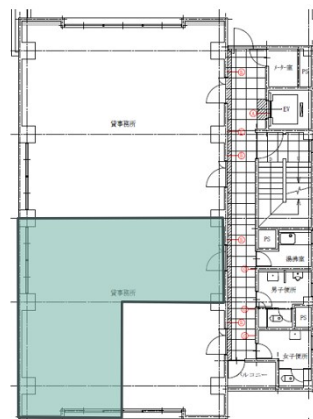

# 山陽ビル小郡 3階21.04坪

山口県山口市小郡御幸町4-9

## 物件MAP

賃貸条件	
月額賃料	相談
坪数	21.04坪
坪単価	相談
共益費	賃料に含む
礼金	無し
敷金（保証金）	12ヶ月
階数	3階
入居可能日	即日

ビル情報	
所在地	山口県山口市小郡御幸町4-9
最寄り駅	JR山口線 新山口駅 徒歩5分 JR山口線 周防下郷駅 徒歩16分
エリア	山口
竣工	1982年2月
耐震	新耐震基準
階数	地上5階
用途	事務所
構造	RC造

設備情報	
エレベーター	1基
空調	個別空調
OAフロア	
基準階天井高	2,450mm
光ファイバー	有り
トイレ	男女別・室外
セキュリティ	有り
駐車場	有り