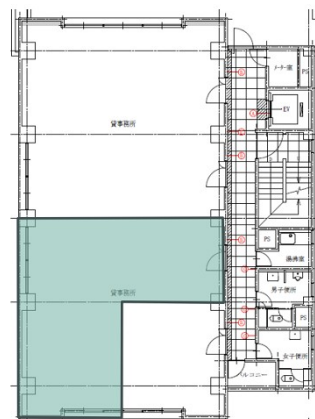

山陽ビル小郡 3階21.04坪

山口県山口市小郡御幸町4-9

物件MAP

賃貸条件	
月額賃料	相談
坪数	21.04坪
坪単価	相談
共益費	賃料に含む
礼金	無し
敷金（保証金）	12ヶ月
階数	3階
入居可能日	即日

ビル情報	
所在地	山口県山口市小郡御幸町4-9
最寄り駅	JR山口線 新山口駅 徒歩5分 JR山口線 周防下郷駅 徒歩16分
エリア	山口
竣工	1982年2月
耐震	新耐震基準
階数	地上5階
用途	事務所
構造	RC造

設備情報	
エレベーター	1基
空調	個別空調
OAフロア	
基準階天井高	2,450mm
光ファイバー	有り
トイレ	男女別・室外
セキュリティ	有り
駐車場	有り

事務所移転の簡単検索サイト

Quick Service

クイックサービス

山陽ビル小郡 3階21.04坪 山口県山口市小郡御幸町4-9

山口（ビルID：0058064）の賃貸オフィス

貸事務所・レンタルオフィス・オフィス移転ならQuickService