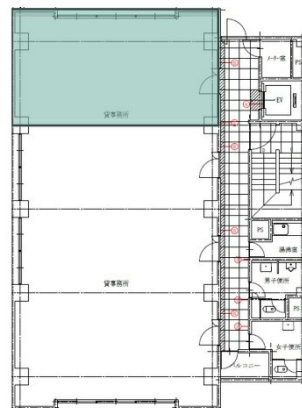

山陽ビル小郡 3階15.86坪

山口県山口市小郡御幸町4-9

物件MAP

賃貸条件	
月額賃料	相談
坪数	15.86坪
坪単価	相談
共益費	賃料に含む
礼金	無し
敷金（保証金）	12ヶ月
階数	3階
入居可能日	即日

ビル情報	
所在地	山口県山口市小郡御幸町4-9
最寄り駅	JR山口線 新山口駅 徒歩5分 JR山口線 周防下郷駅 徒歩16分
エリア	山口
竣工	1982年2月
耐震	新耐震基準
階数	地上5階
用途	事務所
構造	RC造

設備情報	
エレベーター	1基
空調	個別空調
OAフロア	
基準階天井高	2,450mm
光ファイバー	有り
トイレ	男女別・室外
セキュリティ	有り
駐車場	有り