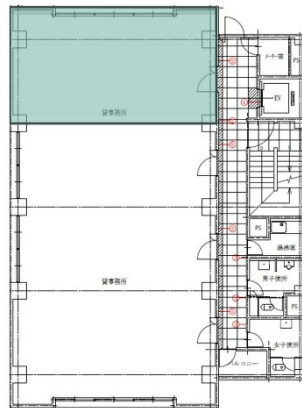

山陽ビル小郡 3階15.86坪

山口県山口市小郡御幸町4-9

物件MAP

賃貸条件	
月額賃料	相談
坪数	15.86坪
坪単価	相談
共益費	賃料に含む
礼金	無し
敷金（保証金）	12ヶ月
階数	3階
入居可能日	即日

ビル情報	
所在地	山口県山口市小郡御幸町4-9
最寄り駅	JR山口線 新山口駅 徒歩5分 JR山口線 周防下郷駅 徒歩16分
エリア	山口
竣工	1982年2月
耐震	新耐震基準
階数	地上5階
用途	事務所
構造	RC造

設備情報	
エレベーター	1基
空調	個別空調
OAフロア	
基準階天井高	2,450mm
光ファイバー	有り
トイレ	男女別・室外
セキュリティ	有り
駐車場	有り

事務所移転の簡単検索サイト

山陽ビル小郡 3階15.86坪 山口県山口市小郡御幸町4-9

山口（ビルID：0058064）の賃貸オフィス

クイックサービス

貸事務所・レンタルオフィス・オフィス移転ならQuickService

物件詳細はこちらから