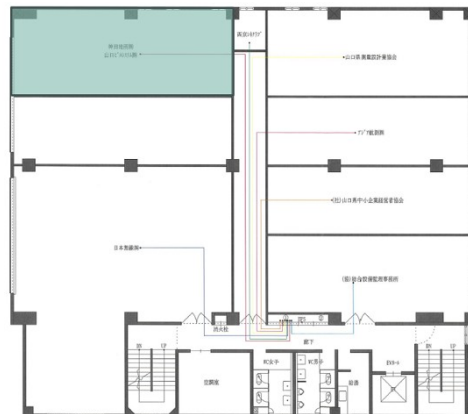

山口神田ビル 4階16.74坪

山口県山口市神田町5-11

物件MAP

賃貸条件	
月額賃料	相談
坪数	16.74坪
坪単価	相談
共益費	賃料に含む
礼金	無し
敷金（保証金）	6ヶ月
階数	4階
入居可能日	即日

ビル情報	
所在地	山口県山口市神田町5-11
最寄り駅	JR山口線 湯田温泉駅 徒歩25分 JR山口線 山口駅 徒歩37分
エリア	山口
竣工	1983年10月
耐震	新耐震基準
階数	地上5階
用途	事務所
構造	RC造

設備情報	
エレベーター	1基
空調	個別空調
OAフロア	OAフロア
基準階天井高	2,500mm
光ファイバー	有り
トイレ	男女別・室外
セキュリティ	有り
駐車場	有り

事務所移転の簡単検索サイト

Quick Service

クイックサービス

山口神田ビル 4階16.74坪 山口県山口市神田町5-11

山口（ビルID：0058061）の賃貸オフィス

貸事務所・レンタルオフィス・オフィス移転ならQuickService