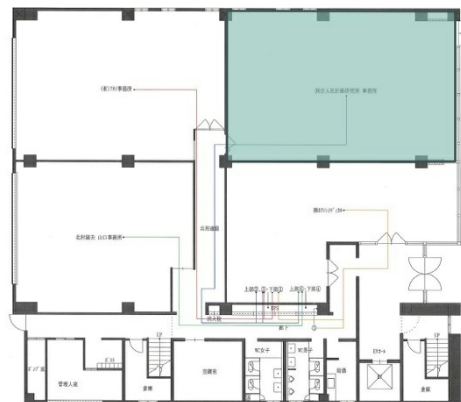

山口神田ビル 1階38.3坪

山口県山口市神田町5-11

物件MAP

賃貸条件	
月額賃料	相談
坪数	38.3坪
坪単価	相談
共益費	賃料に含む
礼金	無し
敷金（保証金）	6ヶ月
階数	1階
入居可能日	即日

ビル情報	
所在地	山口県山口市神田町5-11
最寄り駅	JR山口線 湯田温泉駅 徒歩25分 JR山口線 山口駅 徒歩37分
エリア	山口
竣工	1983年10月
耐震	新耐震基準
階数	地上5階
用途	事務所
構造	RC造

設備情報	
エレベーター	1基
空調	個別空調
OAフロア	OAフロア
基準階天井高	2,500mm
光ファイバー	有り
トイレ	男女別・室外
セキュリティ	有り
駐車場	有り