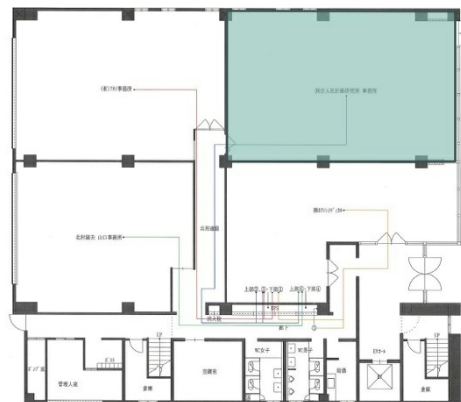

山口神田ビル 1階38.3坪

山口県山口市神田町5-11

物件MAP

賃貸条件	
月額賃料	相談
坪数	38.3坪
坪単価	相談
共益費	賃料に含む
礼金	無し
敷金（保証金）	6ヶ月
階数	1階
入居可能日	即日

ビル情報	
所在地	山口県山口市神田町5-11
最寄り駅	JR山口線 湯田温泉駅 徒歩25分 JR山口線 山口駅 徒歩37分
エリア	山口
竣工	1983年10月
耐震	新耐震基準
階数	地上5階
用途	事務所
構造	RC造

設備情報	
エレベーター	1基
空調	個別空調
OAフロア	OAフロア
基準階天井高	2,500mm
光ファイバー	有り
トイレ	男女別・室外
セキュリティ	有り
駐車場	有り

事務所移転の簡単検索サイト

Quick Service

クイックサービス

山口神田ビル 1階38.3坪 山口県山口市神田町5-11

山口（ビルID：0058061）の賃貸オフィス

貸事務所・レンタルオフィス・オフィス移転ならQuickService