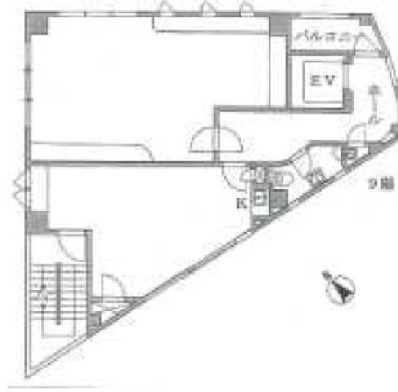

OHSACHI新大阪ビル 9階20.93坪

大阪府大阪市淀川区西中島5-13-7

物件MAP

賃貸条件	
月額賃料	220,000円（税別）
坪数	20.93坪
坪単価	10,511円（税別）
共益費	30,000円
礼金	無し
敷金（保証金）	12ヶ月
階数	9階
入居可能日	即日

ビル情報	
所在地	大阪府大阪市淀川区西中島5-13-7
最寄り駅	大阪メトロ御堂筋線 新大阪駅 徒歩5分 大阪メトロ御堂筋線 西中島南方駅 徒歩5分 JR東海道本線 新大阪駅 徒歩5分
エリア	西中島・南方エリア
竣工	2001年3月
耐震	新耐震基準
階数	地上9階
用途	事務所
構造	S造