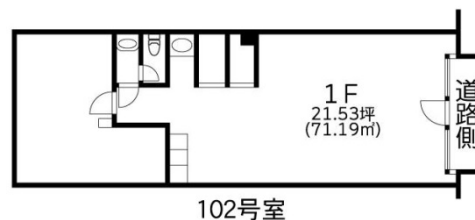

シャンボール千葉中央 1階21.53坪

千葉県千葉市中央区中央2-7-10

物件MAP

賃貸条件	
坪数	21.53坪
階数	1階 (102)
入居可能日	
ビル情報	
所在地	千葉県千葉市中央区中央2-7-10
最寄り駅	千葉都市モノレール1号線 葭川公園駅 徒歩3分 京成千葉線 千葉中央駅 徒歩5分 JR中央・総武線 千葉駅 徒歩7分
エリア	千葉駅エリア
竣工	1981年9月
耐震	旧耐震基準
階数	地上8階
用途	事務所/店舗
構造	RC造
設備情報	
エレベーター	
空調	
OAフロア	
基準階天井高	
光ファイバー	
トイレ	男女共用・室内
セキュリティ	
駐車場	