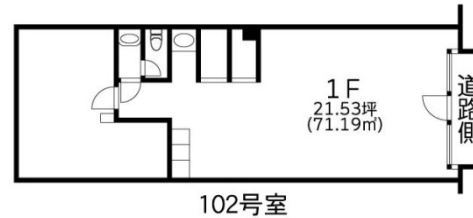

シャンボール千葉中央 1階21.53坪

千葉県千葉市中央区中央2-7-10

物件MAP

賃貸条件	
坪数	21.53坪
階数	1階 (102)
入居可能日	
ビル情報	
所在地	千葉県千葉市中央区中央2-7-10
最寄り駅	千葉都市モノレール1号線 葦川公園駅 徒歩3分 京成千葉線 千葉中央駅 徒歩5分 JR中央・総武線 千葉駅 徒歩7分
エリア	千葉駅エリア
竣工	1981年9月
耐震	旧耐震基準
階数	地上8階
用途	事務所/店舗
構造	RC造
設備情報	
エレベーター	
空調	
OAフロア	
基準階天井高	
光ファイバー	
トイレ	男女共用・室内
セキュリティ	
駐車場	