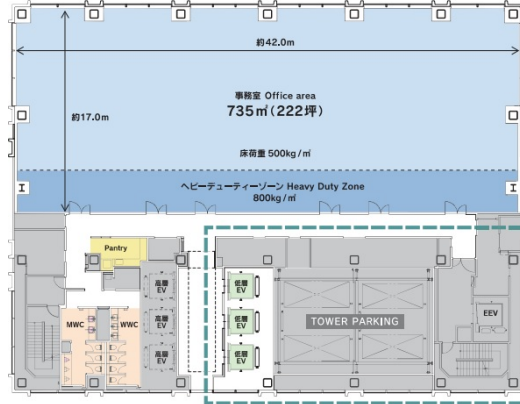

# Kタワー横浜 15階222.92坪

神奈川県横浜市西区みなとみらい6-2-2

## 物件MAP

賃貸条件	
月額賃料	相談
坪数	222.92坪
坪単価	相談
共益費	賃料に含む
礼金	無し
敷金（保証金）	10ヶ月
階数	15階
入居可能日	即日

ビル情報	
所在地	神奈川県横浜市西区みなとみらい6-2-2
最寄り駅	JR京浜東北線 横浜駅 徒歩11分 みなとみらい線 新高島駅 徒歩5分 みなとみらい線 みなとみらい駅 徒歩12分
エリア	みなとみらい・桜木町エリア
竣工	2023年7月
耐震	新耐震基準
階数	地上21階
用途	事務所
構造	S造

設備情報	
エレベーター	7基
空調	セントラル空調
OAフロア	OAフロア
基準階天井高	2,800mm
光ファイバー	有り
トイレ	男女別・室外
セキュリティ	有り
駐車場	有り

事務所移転の簡単検索サイト

**Quick Service**

クイックサービス

**Kタワー横浜 15階222.92坪** 神奈川県横浜市西区みなとみらい6-2-2

みなとみらい・桜木町エリア（ビルID：0058048）の賃貸オフィス