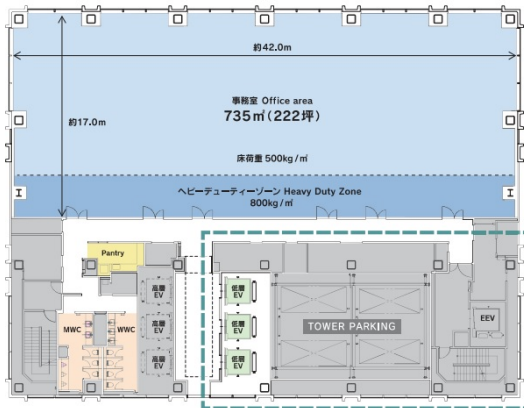

Kタワー横浜 13階222.53坪

神奈川県横浜市西区みなとみらい6-2-2

物件MAP

賃貸条件	
月額賃料	相談
坪数	222.53坪
坪単価	相談
共益費	賃料に含む
礼金	無し
敷金（保証金）	10ヶ月
階数	13階
入居可能日	即日

ビル情報	
所在地	神奈川県横浜市西区みなとみらい6-2-2
最寄り駅	JR京浜東北線 横浜駅 徒歩11分 みなとみらい線 新高島駅 徒歩5分 みなとみらい線 みなとみらい駅 徒歩12分
エリア	みなとみらい・桜木町エリア
竣工	2023年7月
耐震	新耐震基準
階数	地上21階
用途	事務所
構造	S造

設備情報	
エレベーター	7基
空調	セントラル空調
OAフロア	OAフロア
基準階天井高	2,800mm
光ファイバー	有り
トイレ	男女別・室外
セキュリティ	有り
駐車場	有り

事務所移転の簡単検索サイト

Quick Service

クイックサービス

Kタワー横浜 13階222.53坪 神奈川県横浜市西区みなとみらい6-2-2

みなとみらい・桜木町エリア（ビルID：0058048）の賃貸オフィス

貸事務所・レンタルオフィス・オフィス移転なら**QuickService**