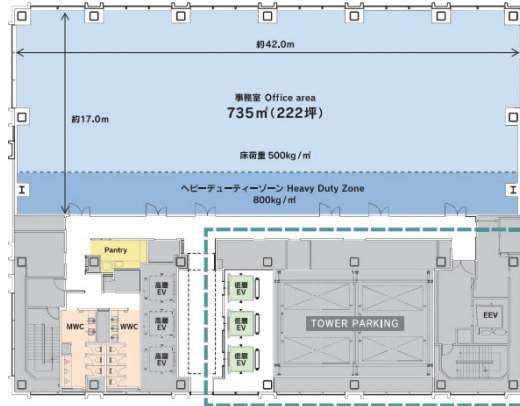

Kタワー横浜 12階222.53坪

神奈川県横浜市西区みなとみらい6-2-2

物件MAP

賃貸条件	
月額賃料	相談
坪数	222.53坪
坪単価	相談
共益費	賃料に含む
礼金	無し
敷金（保証金）	10ヶ月
階数	12階
入居可能日	即日

ビル情報	
所在地	神奈川県横浜市西区みなとみらい6-2-2
最寄り駅	JR京浜東北線 横浜駅 徒歩11分 みなとみらい線 新高島駅 徒歩5分 みなとみらい線 みなとみらい駅 徒歩12分
エリア	みなとみらい・桜木町エリア
竣工	2023年7月
耐震	新耐震基準
階数	地上21階
用途	事務所
構造	S造

設備情報	
エレベーター	7基
空調	セントラル空調
OAフロア	OAフロア
基準階天井高	2,800mm
光ファイバー	有り
トイレ	男女別・室外
セキュリティ	有り
駐車場	有り

事務所移転の簡単検索サイト

Quick Service

クイックサービス

Kタワー横浜 12階222.53坪 神奈川県横浜市西区みなとみらい6-2-2

みなとみらい・桜木町エリア（ビルID：0058048）の賃貸オフィス

貸事務所・レンタルオフィス・オフィス移転なら**QuickService**