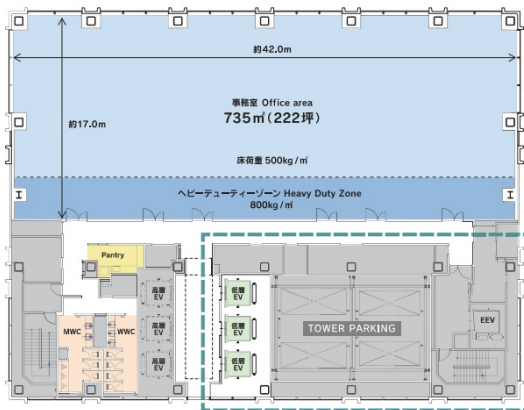

Kタワー横浜 9階222.53坪

神奈川県横浜市西区みなとみらい6-2-2

物件MAP

賃貸条件	
月額賃料	相談
坪数	222.53坪
坪単価	相談
共益費	賃料に含む
礼金	無し
敷金（保証金）	10ヶ月
階数	9階
入居可能日	即日

ビル情報	
所在地	神奈川県横浜市西区みなとみらい6-2-2
最寄り駅	JR京浜東北線 横浜駅 徒歩11分 みなとみらい線 新高島駅 徒歩5分 みなとみらい線 みなとみらい駅 徒歩12分
エリア	みなとみらい・桜木町エリア
竣工	2023年7月
耐震	新耐震基準
階数	地上21階
用途	事務所
構造	S造

設備情報	
エレベーター	7基
空調	セントラル空調
OAフロア	OAフロア
基準階天井高	2,800mm
光ファイバー	有り
トイレ	男女別・室外
セキュリティ	有り
駐車場	有り

事務所移転の簡単検索サイト

Quick Service

クイックサービス

Kタワー横浜 9階222.53坪 神奈川県横浜市西区みなとみらい6-2-2

みなとみらい・桜木町エリア（ビルID：0058048）の賃貸オフィス

貸事務所・レンタルオフィス・オフィス移転ならQuickService