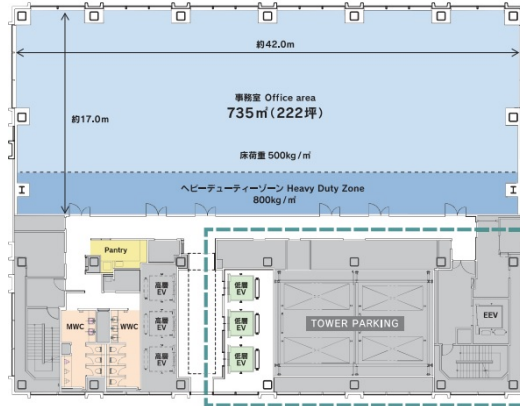

Kタワー横浜 8階222.53坪

神奈川県横浜市西区みなとみらい6-2-2

物件MAP

| 賃貸条件 | |
|---------|---------|
| 月額賃料 | 相談 |
| 坪数 | 222.53坪 |
| 坪単価 | 相談 |
| 共益費 | 賃料に含む |
| 礼金 | 無し |
| 敷金（保証金） | 10ヶ月 |
| 階数 | 8階 |
| 入居可能日 | 即日 |

| ビル情報 | |
|------|---|
| 所在地 | 神奈川県横浜市西区みなとみらい6-2-2 |
| 最寄り駅 | JR京浜東北線 横浜駅 徒歩11分 みなとみらい線 新高島駅 徒歩5分 みなとみらい線 みなとみらい駅 徒歩12分 |
| エリア | みなとみらい・桜木町エリア |
| 竣工 | 2023年7月 |
| 耐震 | 新耐震基準 |
| 階数 | 地上21階 |
| 用途 | 事務所 |
| 構造 | S造 |

| 設備情報 | |
|--------|---------|
| エレベーター | 7基 |
| 空調 | セントラル空調 |
| OAフロア | OAフロア |
| 基準階天井高 | 2,800mm |
| 光ファイバー | 有り |
| トイレ | 男女別・室外 |
| セキュリティ | 有り |
| 駐車場 | 有り |

事務所移転の簡単検索サイト

Quick Service

クイックサービス

Kタワー横浜 8階222.53坪 神奈川県横浜市西区みなとみらい6-2-2