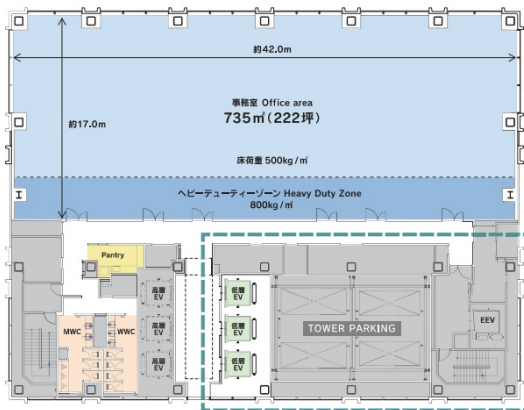

# Kタワー横浜 6階222.53坪

神奈川県横浜市西区みなとみらい6-2-2

## 物件MAP

賃貸条件	
月額賃料	相談
坪数	222.53坪
坪単価	相談
共益費	賃料に含む
礼金	無し
敷金（保証金）	10ヶ月
階数	6階
入居可能日	即日
ビル情報	
所在地	神奈川県横浜市西区みなとみらい6-2-2
最寄り駅	JR京浜東北線 横浜駅 徒歩11分 みなとみらい線 新高島駅 徒歩5分 みなとみらい線 みなとみらい駅 徒歩12分
エリア	みなとみらい・桜木町エリア
竣工	2023年7月
耐震	新耐震基準
階数	地上21階
用途	事務所
構造	S造
設備情報	
エレベーター	7基
空調	セントラル空調
OAフロア	OAフロア
基準階天井高	2,800mm
光ファイバー	有り
トイレ	男女別・室外
セキュリティ	有り
駐車場	有り