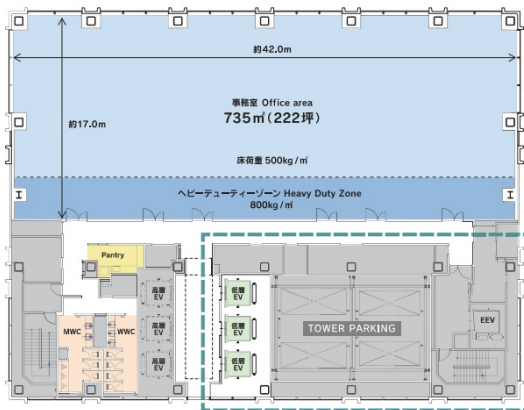

Kタワー横浜 6階222.53坪

神奈川県横浜市西区みなとみらい6-2-2

物件MAP

賃貸条件	
月額賃料	相談
坪数	222.53坪
坪単価	相談
共益費	賃料に含む
礼金	無し
敷金（保証金）	10ヶ月
階数	6階
入居可能日	即日

ビル情報	
所在地	神奈川県横浜市西区みなとみらい6-2-2
最寄り駅	JR京浜東北線 横浜駅 徒歩11分 みなとみらい線 新高島駅 徒歩5分 みなとみらい線 みなとみらい駅 徒歩12分
エリア	みなとみらい・桜木町エリア
竣工	2023年7月
耐震	新耐震基準
階数	地上21階
用途	事務所
構造	S造

設備情報	
エレベーター	7基
空調	セントラル空調
OAフロア	OAフロア
基準階天井高	2,800mm
光ファイバー	有り
トイレ	男女別・室外
セキュリティ	有り
駐車場	有り

事務所移転の簡単検索サイト

Quick Service

クイックサービス

Kタワー横浜 6階222.53坪 神奈川県横浜市西区みなとみらい6-2-2

みなとみらい・桜木町エリア（ビルID：0058048）の賃貸オフィス

貸事務所・レンタルオフィス・オフィス移転ならQuickService