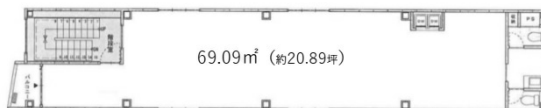

## 物件MAP

賃貸条件	
月額賃料	1,200,000円 (税別)
坪数	60.37坪
坪単価	19,877円 (税別)
共益費	賃料に含む
礼金	無し
敷金 (保証金)	6ヶ月
階数	1階 (1F-3F)
入居可能日	即日

ビル情報	
所在地	東京都新宿区四谷1-18-11
最寄り駅	JR中央線(快速) 四ツ谷駅 徒歩3分 東京メトロ丸ノ内線 四ツ谷駅 徒歩3分 東京メトロ南北線 四ツ谷駅 徒歩3分
エリア	四谷・市ヶ谷・飯田橋エリア
竣工	2011年3月
耐震	新耐震基準
階数	地上3階
用途	事務所/店舗
構造	S造