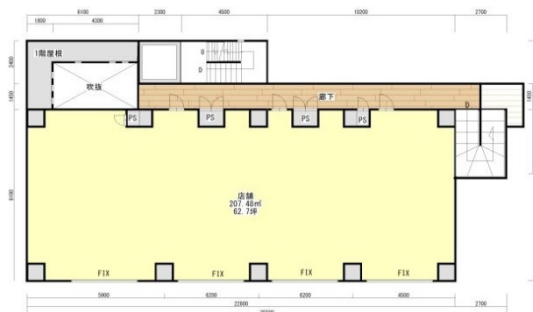

GUILD幕張 2階62.76坪

千葉県千葉市花見川区幕張町6-115-1

物件MAP

賃貸条件	
坪数	62.76坪
階数	2階 (201)
入居可能日	
ビル情報	
所在地	千葉県千葉市花見川区幕張町6-115-1
最寄り駅	京成千葉線 京成幕張駅 徒歩8分
エリア	その他千葉
竣工	2022年8月
耐震	新耐震基準
階数	地上10階
用途	事務所/店舗
構造	RC造
設備情報	
エレベーター	
空調	
OAフロア	スケルトン
基準階天井高	
光ファイバー	
トイレ	
セキュリティ	
駐車場	有り