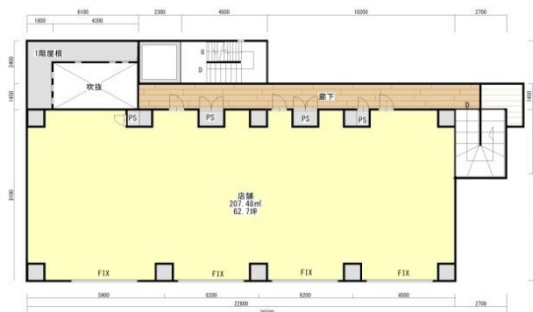

GUILD幕張 2階62.76坪

千葉県千葉市花見川区幕張町6-115-1

物件MAP

賃貸条件	
坪数	62.76坪
階数	2階 (201)
入居可能日	
ビル情報	
所在地	千葉県千葉市花見川区幕張町6-115-1
最寄り駅	京成千葉線 京成幕張駅 徒歩8分
エリア	その他千葉
竣工	2022年8月
耐震	新耐震基準
階数	地上10階
用途	事務所/店舗
構造	RC造
設備情報	
エレベーター	
空調	
OAフロア	スケルトン
基準階天井高	
光ファイバー	
トイレ	
セキュリティ	
駐車場	有り

GUILD幕張 2階62.76坪 千葉県千葉市花見川区幕張町6-115-1

その他千葉 (ビルID: 0058032) の賃貸オフィス

貸事務所・レンタルオフィス・オフィス移転ならQuickService

物件詳細はこちらから

 0120-55-2620

【受付時間】平日9:30~18:30