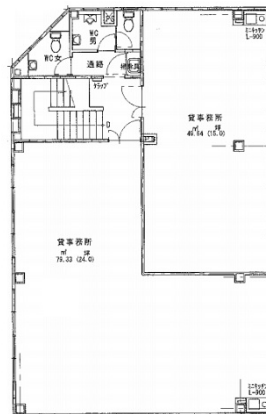

オフィス布池 3階15坪

愛知県名古屋市東区葵1-12-2

物件MAP

賃貸条件	
月額賃料	112,500円 (税別)
坪数	15坪
坪単価	7,500円 (税別)
共益費	22,500円
礼金	無し
敷金 (保証金)	6ヶ月
階数	3階
入居可能日	即日

ビル情報	
所在地	愛知県名古屋市東区葵1-12-2
最寄り駅	名古屋市営地下鉄東山線 新栄町駅 徒歩6分 名古屋市営地下鉄桜通線 車道駅 徒歩7分 名古屋市営地下鉄東山線 千種駅 徒歩8分 JR中央本線 千種駅 徒歩9分
エリア	その他愛知
竣工	2002年6月
耐震	新耐震基準
階数	地上3階
用途	事務所
構造	S造

設備情報	
エレベーター	
空調	個別空調
OAフロア	タイルカーペット
基準階天井高	
光ファイバー	有り
トイレ	男女別・室外
セキュリティ	有り
駐車場	有り