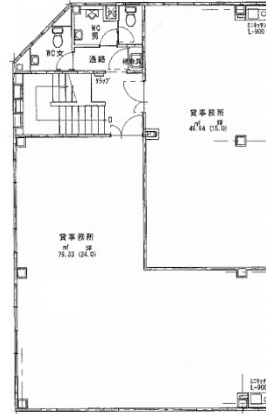

オフィス布池 3階15坪

愛知県名古屋市東区葵1-12-2

物件MAP

賃貸条件	
月額賃料	112,500円（税別）
坪数	15坪
坪単価	7,500円（税別）
共益費	22,500円
礼金	無し
敷金（保証金）	6ヶ月
階数	3階
入居可能日	即日

ビル情報	
所在地	愛知県名古屋市東区葵1-12-2
最寄り駅	名古屋市営地下鉄東山線 新栄町駅 徒歩6分 名古屋市営地下鉄桜通線 車道駅 徒歩7分 名古屋市営地下鉄東山線 千種駅 徒歩8分 JR中央本線 千種駅 徒歩9分
エリア	その他愛知
竣工	2002年6月
耐震	新耐震基準
階数	地上3階
用途	事務所
構造	S造

設備情報	
エレベーター	
空調	個別空調
OAフロア	タイルカーペット
基準階天井高	
光ファイバー	有り
トイレ	男女別・室外
セキュリティ	有り
駐車場	有り

オフィス布池 3階15坪 愛知県名古屋市東区葵1-12-2

その他愛知（ビルID：0058025）の賃貸オフィス

貸事務所・レンタルオフィス・オフィス移転ならQuickService

物件詳細はこちらから

 0120-55-2620

【受付時間】平日9:30~18:30