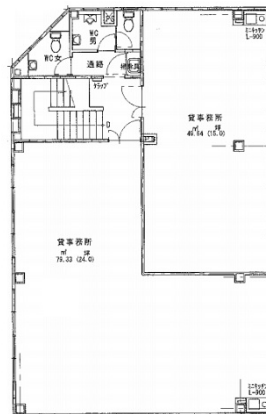

# オフィス布池 3階24坪

愛知県名古屋市東区葵1-12-2

## 物件MAP

賃貸条件	
坪数	24坪
階数	3階
入居可能日	

ビル情報	
所在地	愛知県名古屋市東区葵1-12-2
最寄り駅	名古屋市営地下鉄東山線 新栄町駅 徒歩6分 名古屋市営地下鉄桜通線 車道駅 徒歩7分 名古屋市営地下鉄東山線 千種駅 徒歩8分 JR中央本線 千種駅 徒歩9分
エリア	その他愛知
竣工	2002年6月
耐震	新耐震基準
階数	地上3階
用途	事務所
構造	S造

設備情報	
エレベーター	
空調	個別空調
OAフロア	タイルカーペット
基準階天井高	
光ファイバー	有り
トイレ	男女別・室外
セキュリティ	有り
駐車場	有り