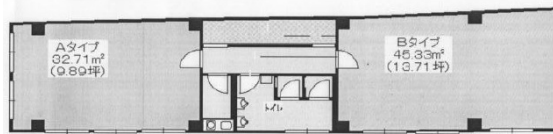

ティーホームズ住吉橋 2階9.89坪

大阪府堺市堺区住吉橋町1-9-9

物件MAP

賃貸条件	
月額賃料	60,000円 (税別)
坪数	9.89坪
坪単価	6,067円 (税別)
共益費	10,800円
礼金	2ヶ月
敷金 (保証金)	無し
階数	2階 (A)
入居可能日	即日

ビル情報	
所在地	大阪府堺市堺区住吉橋町1-9-9
最寄り駅	南海本線 堺駅 徒歩2分
エリア	
竣工	1964年10月
耐震	旧耐震基準
階数	地上階
用途	事務所
構造	RC造

設備情報	
エレベーター	
空調	個別空調
OAフロア	タイルカーペット
基準階天井高	
光ファイバー	有り
トイレ	男女別・室外
セキュリティ	調査中
駐車場	