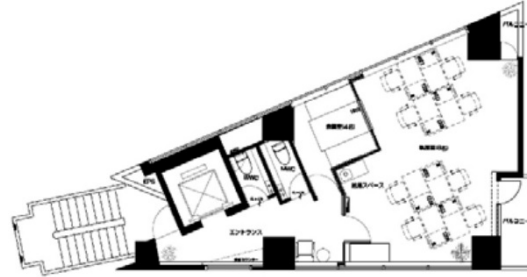

SPROUT IIDABASHI 2階17.01坪

東京都千代田区飯田橋3-11-25

物件MAP

賃貸条件	
月額賃料	442,260円（税別）
坪数	17.01坪
坪単価	26,000円（税別）
共益費	賃料に含む
礼金	無し
敷金（保証金）	4ヶ月
階数	2階
入居可能日	相談

ビル情報	
所在地	東京都千代田区飯田橋3-11-25
最寄り駅	JR中央・総武線 飯田橋駅 徒歩3分 東京メトロ東西線 飯田橋駅 徒歩1分 東京メトロ有楽町線 飯田橋駅 徒歩1分 東京メトロ南北線 飯田橋駅 徒歩1分 都営大江戸線 飯田橋駅 徒歩1分
エリア	飯田橋・水道橋・神保町エリア
竣工	1993年3月
耐震	新耐震基準
階数	地上9階
用途	事務所
構造	S造

設備情報	
エレベーター	1基
空調	個別空調
OAフロア	タイルカーペット
基準階天井高	
光ファイバー	有り
トイレ	男女別・室内
セキュリティ	有り
駐車場	