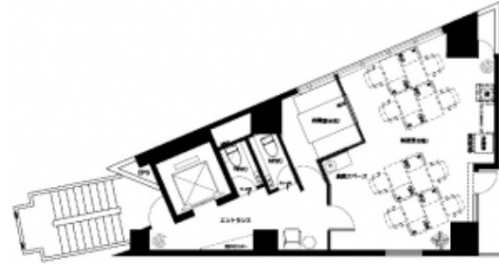

SPROUT IIDABASHI 8階15.82坪

東京都千代田区飯田橋3-11-25

物件MAP

賃貸条件	
月額賃料	411,320円（税別）
坪数	15.82坪
坪単価	26,000円（税別）
共益費	賃料に含む
礼金	無し
敷金（保証金）	4ヶ月
階数	8階
入居可能日	2024年7月

ビル情報	
所在地	東京都千代田区飯田橋3-11-25
最寄り駅	JR中央・総武線 飯田橋駅 徒歩3分 東京メトロ東西線 飯田橋駅 徒歩1分 東京メトロ有楽町線 飯田橋駅 徒歩1分 東京メトロ南北線 飯田橋駅 徒歩1分 都営大江戸線 飯田橋駅 徒歩1分
エリア	飯田橋・水道橋・神保町エリア
竣工	1993年3月
耐震	新耐震基準
階数	地上9階
用途	事務所
構造	S造

設備情報	
エレベーター	1基
空調	個別空調
OAフロア	タイルカーペット
基準階天井高	
光ファイバー	有り
トイレ	男女別・室内
セキュリティ	有り
駐車場	無し