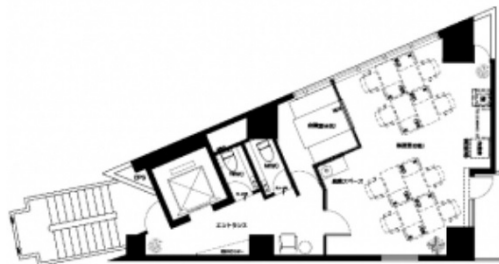

SPROUT IIDABASHI 8階15.82坪

東京都千代田区飯田橋3-11-25

物件MAP

賃貸条件	
月額賃料	411,320円（税別）
坪数	15.82坪
坪単価	26,000円（税別）
共益費	賃料に含む
礼金	無し
敷金（保証金）	4ヶ月
階数	8階
入居可能日	2024年7月

ビル情報	
所在地	東京都千代田区飯田橋3-11-25
最寄り駅	JR中央・総武線 飯田橋駅 徒歩3分 東京メトロ東西線 飯田橋駅 徒歩1分 東京メトロ有楽町線 飯田橋駅 徒歩1分 東京メトロ南北線 飯田橋駅 徒歩1分 都営大江戸線 飯田橋駅 徒歩1分
エリア	飯田橋・水道橋・神保町エリア
竣工	1993年3月
耐震	新耐震基準
階数	地上9階
用途	事務所
構造	S造

設備情報	
エレベーター	1基
空調	個別空調
OAフロア	タイルカーペット
基準階天井高	
光ファイバー	有り
トイレ	男女別・室内
セキュリティ	有り
駐車場	無し

事務所移転の簡単検索サイト

Quick Service

クイックサービス

SPROUT IIDABASHI 8階15.82坪 東京都千代田区飯田橋3-11-25

飯田橋・水道橋・神保町エリア（ビルID：0057994）の賃貸オフィス

貸事務所・レンタルオフィス・オフィス移転ならQuickService