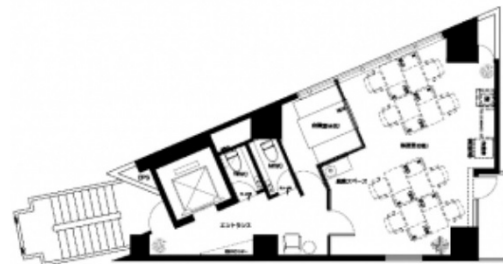

SPROUT IIDABASHI 6階15.82坪

東京都千代田区飯田橋3-11-25

物件MAP

賃貸条件	
坪数	15.82坪
階数	6階
入居可能日	
ビル情報	
所在地	東京都千代田区飯田橋3-11-25
最寄り駅	JR中央・総武線 飯田橋駅 徒歩3分 東京メトロ東西線 飯田橋駅 徒歩1分 東京メトロ有楽町線 飯田橋駅 徒歩1分 東京メトロ南北線 飯田橋駅 徒歩1分 都営大江戸線 飯田橋駅 徒歩1分
エリア	飯田橋・水道橋・神保町エリア
竣工	1993年3月
耐震	新耐震基準
階数	地上9階
用途	事務所
構造	S造
設備情報	
エレベーター	1基
空調	個別空調
OAフロア	タイルカーペット
基準階天井高	
光ファイバー	有り
トイレ	男女別・室内
セキュリティ	有り
駐車場	

事務所移転の簡単検索サイト

Quick Service

クイックサービス

SPROUT IIDABASHI 6階15.82坪 東京都千代田区飯田橋3-11-25

飯田橋・水道橋・神保町エリア (ビルID: 0057994) の賃貸オフィス

貸事務所・レンタルオフィス・オフィス移転ならQuickService

物件詳細はこちらから

0120-55-2620