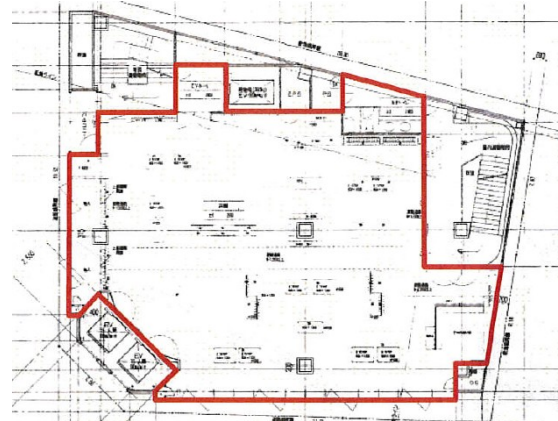

VEGAビル 5階92.36坪

兵庫県神戸市中央区神戸市中央区元町通1-7-1

物件MAP

賃貸条件	
坪数	92.36坪
階数	5階
入居可能日	
ビル情報	
所在地	兵庫県神戸市中央区神戸市中央区元町通1-7-1
最寄り駅	JR東海道本線 元町駅 徒歩3分 阪神本線 元町駅 徒歩3分 阪急神戸本線 三宮駅 徒歩11分 JR東海道本線 三ノ宮駅 徒歩11分 阪神本線 三宮駅 徒歩11分
エリア	三宮・元町・神戸駅エリア
竣工	2001年8月
耐震	新耐震基準
階数	地上9階 地下1階
用途	店舗
構造	SRC造、一部RC造
設備情報	
エレベーター	2基
空調	
OAフロア	
基準階天井高	
光ファイバー	
トイレ	
セキュリティ	
駐車場	