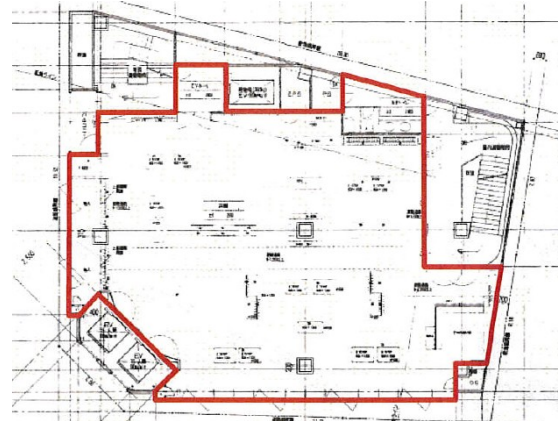

# VEGAビル 5階92.36坪

兵庫県神戸市中央区神戸市中央区元町通1-7-1

## 物件MAP

賃貸条件	
坪数	92.36坪
階数	5階
入居可能日	
ビル情報	
所在地	兵庫県神戸市中央区神戸市中央区元町通1-7-1
最寄り駅	JR東海道本線 元町駅 徒歩3分 阪神本線 元町駅 徒歩3分 阪急神戸本線 三宮駅 徒歩11分 JR東海道本線 三ノ宮駅 徒歩11分 阪神本線 三宮駅 徒歩11分
エリア	三宮・元町・神戸駅エリア
竣工	2001年8月
耐震	新耐震基準
階数	地上9階 地下1階
用途	店舗
構造	SRC造、一部RC造
設備情報	
エレベーター	2基
空調	
OAフロア	
基準階天井高	
光ファイバー	
トイレ	
セキュリティ	
駐車場	