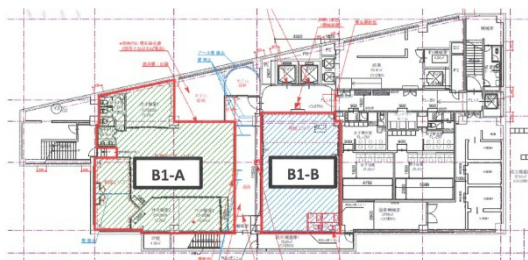

# 三の丸ホテル 地下1階27.69坪

茨城県茨城県水戸市三の丸2-1-1

物件MAP

賃貸条件	
坪数	27.69坪
階数	B1階 (B)
入居可能日	
ビル情報	
所在地	茨城県茨城県水戸市三の丸2-1-1
最寄り駅	JR常磐線 水戸駅 徒歩2分
エリア	茨城
竣工	1974年9月
耐震	耐震補強済
階数	地上10階 地下1階
用途	店舗
構造	SRC造
設備情報	
エレベーター	
空調	
OAフロア	
基準階天井高	
光ファイバー	有り
トイレ	男女別・室外
セキュリティ	有り
駐車場	

事務所移転の簡単検索サイト

Quick Service

クイックサービス

三の丸ホテル 地下1階27.69坪 茨城県茨城県水戸市三の丸2-1-1

茨城 (ビルID: 0057971) の賃貸オフィス

貸事務所・レンタルオフィス・オフィス移転ならQuickService

物件詳細はこちらから

0120-55-2620