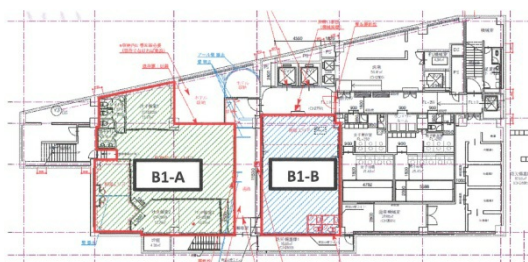

三の丸ホテル 地下1階50.28坪

茨城県茨城県水戸市三の丸2-1-1

物件MAP

賃貸条件	
坪数	50.28坪
階数	B1階 (A)
入居可能日	
ビル情報	
所在地	茨城県茨城県水戸市三の丸2-1-1
最寄り駅	JR常磐線 水戸駅 徒歩2分
エリア	茨城
竣工	1974年9月
耐震	耐震補強済
階数	地上10階 地下1階
用途	店舗
構造	SRC造
設備情報	
エレベーター	
空調	
OAフロア	
基準階天井高	
光ファイバー	有り
トイレ	男女別・室外
セキュリティ	有り
駐車場	

事務所移転の簡単検索サイト

Quick Service

クイックサービス

三の丸ホテル 地下1階50.28坪 茨城県茨城県水戸市三の丸2-1-1

茨城 (ビルID: 0057971) の賃貸オフィス

貸事務所・レンタルオフィス・オフィス移転なら**QuickService**

物件詳細はこちらから

0120-55-2620