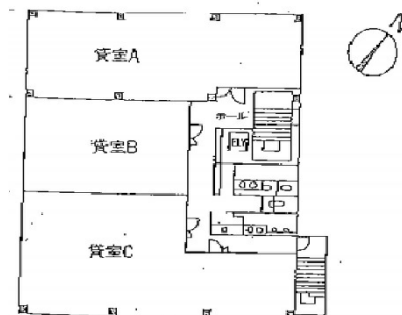

しずおか焼津信用金庫石田支店ビル 6階28.49坪

静岡県静岡市駿河区石田1-1-46

物件MAP

賃貸条件	
月額賃料	199,430円（税別）
坪数	28.49坪
坪単価	7,000円（税別）
共益費	56,980円
礼金	無し
敷金（保証金）	6ヶ月
階数	6階（A）
入居可能日	即日

ビル情報	
所在地	静岡県静岡市駿河区石田1-1-46
最寄り駅	JR東海道本線 静岡駅 徒歩15分
エリア	静岡
竣工	1991年11月
耐震	新耐震基準
階数	地上6階
用途	事務所
構造	SRC造