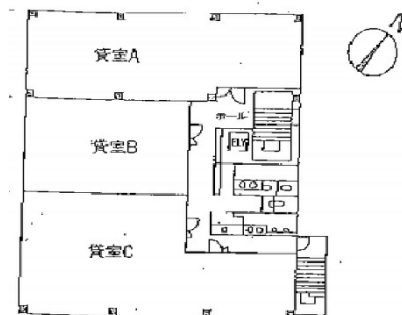

しずおか焼津信用金庫石田支店ビル 3階41.28坪

静岡県静岡市駿河区石田1-1-46

物件MAP

賃貸条件	
坪数	41.28坪
階数	3階 (C)
入居可能日	

ビル情報	
所在地	静岡県静岡市駿河区石田1-1-46
最寄り駅	JR東海道本線 静岡駅 徒歩15分
エリア	静岡
竣工	1991年11月
耐震	新耐震基準
階数	地上6階
用途	事務所
構造	SRC造

設備情報	
エレベーター	1基
空調	個別空調
OAフロア	タイルカーペット
基準階天井高	
光ファイバー	有り
トイレ	男女別・室外
セキュリティ	有り
駐車場	有り