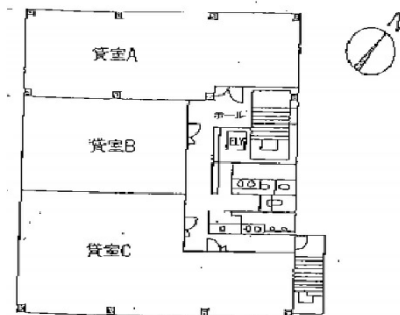

しずおか焼津信用金庫石田支店ビル 3階41.28坪

静岡県静岡市駿河区石田1-1-46

物件MAP

賃貸条件	
坪数	41.28坪
階数	3階 (C)
入居可能日	

ビル情報	
所在地	静岡県静岡市駿河区石田1-1-46
最寄り駅	JR東海道本線 静岡駅 徒歩15分
エリア	静岡
竣工	1991年11月
耐震	新耐震基準
階数	地上6階
用途	事務所
構造	SRC造

設備情報	
エレベーター	1基
空調	個別空調
OAフロア	タイルカーペット
基準階天井高	
光ファイバー	有り
トイレ	男女別・室外
セキュリティ	有り
駐車場	有り