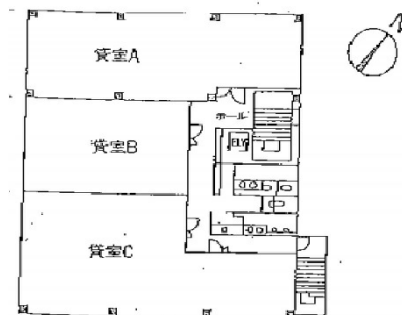

しずおか焼津信用金庫石田支店ビル 4階34.59坪

静岡県静岡市駿河区石田1-1-46

物件MAP

賃貸条件	
坪数	34.59坪
階数	4階 (A)
入居可能日	
ビル情報	
所在地	静岡県静岡市駿河区石田1-1-46
最寄り駅	JR東海道本線 静岡駅 徒歩15分
エリア	静岡
竣工	1991年11月
耐震	新耐震基準
階数	地上6階
用途	事務所
構造	SRC造
設備情報	
エレベーター	1基
空調	個別空調
OAフロア	タイルカーペット
基準階天井高	
光ファイバー	有り
トイレ	男女別・室外
セキュリティ	有り
駐車場	有り