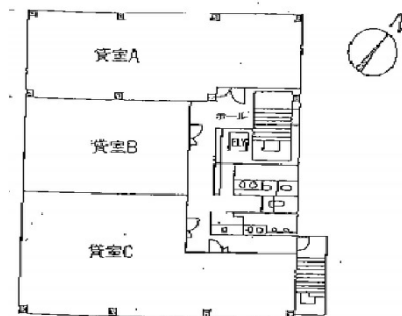

しずおか焼津信用金庫石田支店ビル 4階34.59坪

静岡県静岡市駿河区石田1-1-46

物件MAP

賃貸条件	
坪数	34.59坪
階数	4階 (A)
入居可能日	

ビル情報	
所在地	静岡県静岡市駿河区石田1-1-46
最寄り駅	JR東海道本線 静岡駅 徒歩15分
エリア	静岡
竣工	1991年11月
耐震	新耐震基準
階数	地上6階
用途	事務所
構造	SRC造

設備情報	
エレベーター	1基
空調	個別空調
OAフロア	タイルカーペット
基準階天井高	
光ファイバー	有り
トイレ	男女別・室外
セキュリティ	有り
駐車場	有り