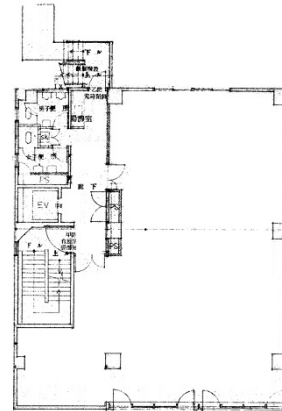

武田ビル 2階31坪

静岡県静岡市葵区呉服町1-4-5

物件MAP

賃貸条件	
月額賃料	341,000円（税別）
坪数	31坪
坪単価	11,000円（税別）
共益費	賃料に含む
礼金	無し
敷金（保証金）	6ヶ月
階数	2階
入居可能日	即日

ビル情報	
所在地	静岡県静岡市葵区呉服町1-4-5
最寄り駅	静岡鉄道静岡清水線 新静岡駅 徒歩10分 JR東海道本線 静岡駅 徒歩11分
エリア	静岡
竣工	1985年11月
耐震	新耐震基準
階数	地上9階
用途	事務所
構造	

設備情報	
エレベーター	1基
空調	個別空調
OAフロア	Pタイル
基準階天井高	
光ファイバー	有り
トイレ	男女別・室外
セキュリティ	
駐車場	有り