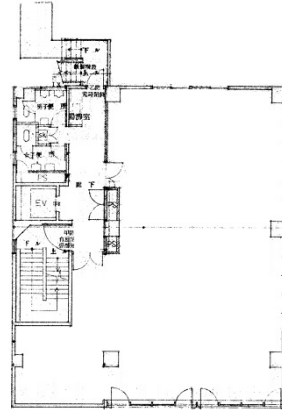

武田ビル 2階31坪

静岡県静岡市葵区呉服町1-4-5

物件MAP

賃貸条件	
月額賃料	341,000円（税別）
坪数	31坪
坪単価	11,000円（税別）
共益費	賃料に含む
礼金	無し
敷金（保証金）	6ヶ月
階数	2階
入居可能日	即日

ビル情報	
所在地	静岡県静岡市葵区呉服町1-4-5
最寄り駅	静岡鉄道静岡清水線 新静岡駅 徒歩10分 JR東海道本線 静岡駅 徒歩11分
エリア	静岡
竣工	1985年11月
耐震	新耐震基準
階数	地上9階
用途	事務所
構造	

設備情報	
エレベーター	1基
空調	個別空調
OAフロア	Pタイル
基準階天井高	
光ファイバー	有り
トイレ	男女別・室外
セキュリティ	
駐車場	有り

事務所移転の簡単検索サイト

Quick Service

クイックサービス

武田ビル 2階31坪 静岡県静岡市葵区呉服町1-4-5

静岡（ビルID：0057958）の賃貸オフィス

貸事務所・レンタルオフィス・オフィス移転ならQuickService

物件詳細はこちらから