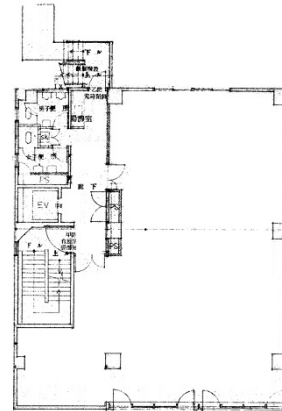

武田ビル 1階40坪

静岡県静岡市葵区呉服町1-4-5

物件MAP

賃貸条件	
月額賃料	800,000円（税別）
坪数	40坪
坪単価	20,000円（税別）
共益費	賃料に含む
礼金	無し
敷金（保証金）	6ヶ月
階数	1階
入居可能日	即日

ビル情報	
所在地	静岡県静岡市葵区呉服町1-4-5
最寄り駅	静岡鉄道静岡清水線 新静岡駅 徒歩10分 JR東海道本線 静岡駅 徒歩11分
エリア	静岡
竣工	1985年11月
耐震	新耐震基準
階数	地上9階
用途	事務所
構造	

設備情報	
エレベーター	1基
空調	個別空調
OAフロア	Pタイル
基準階天井高	
光ファイバー	有り
トイレ	男女別・室外
セキュリティ	
駐車場	有り