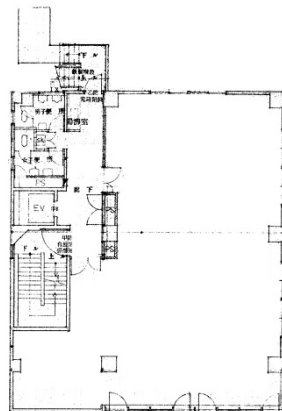

武田ビル 1階40坪

静岡県静岡市葵区呉服町1-4-5

物件MAP

賃貸条件	
月額賃料	800,000円（税別）
坪数	40坪
坪単価	20,000円（税別）
共益費	賃料に含む
礼金	無し
敷金（保証金）	6ヶ月
階数	1階
入居可能日	即日

ビル情報	
所在地	静岡県静岡市葵区呉服町1-4-5
最寄り駅	静岡鉄道静岡清水線 新静岡駅 徒歩10分 JR東海道本線 静岡駅 徒歩11分
エリア	静岡
竣工	1985年11月
耐震	新耐震基準
階数	地上9階
用途	事務所
構造	

設備情報	
エレベーター	1基
空調	個別空調
OAフロア	Pタイル
基準階天井高	
光ファイバー	有り
トイレ	男女別・室外
セキュリティ	
駐車場	有り

事務所移転の簡単検索サイト

Quick Service

クイックサービス

武田ビル 1階40坪 静岡県静岡市葵区呉服町1-4-5

静岡（ビルID：0057958）の賃貸オフィス

貸事務所・レンタルオフィス・オフィス移転ならQuickService

物件詳細はこちらから