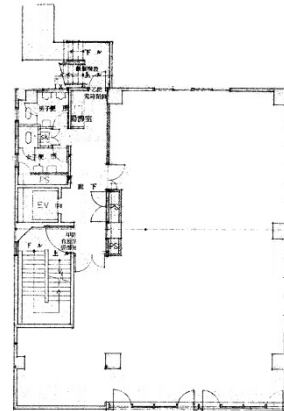

武田ビル 4階31坪

静岡県静岡市葵区呉服町1-4-5

物件MAP

賃貸条件	
月額賃料	341,000円（税別）
坪数	31坪
坪単価	11,000円（税別）
共益費	賃料に含む
礼金	無し
敷金（保証金）	6ヶ月
階数	4階
入居可能日	即日

ビル情報	
所在地	静岡県静岡市葵区呉服町1-4-5
最寄り駅	静岡鉄道静岡清水線 新静岡駅 徒歩10分 JR東海道本線 静岡駅 徒歩11分
エリア	静岡
竣工	1985年11月
耐震	新耐震基準
階数	地上9階
用途	事務所
構造	

設備情報	
エレベーター	1基
空調	個別空調
OAフロア	Pタイル
基準階天井高	
光ファイバー	有り
トイレ	男女別・室外
セキュリティ	
駐車場	有り