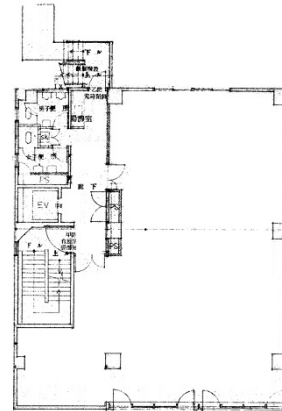

武田ビル 4階31坪

静岡県静岡市葵区呉服町1-4-5

物件MAP

賃貸条件	
月額賃料	341,000円（税別）
坪数	31坪
坪単価	11,000円（税別）
共益費	賃料に含む
礼金	無し
敷金（保証金）	6ヶ月
階数	4階
入居可能日	即日

ビル情報	
所在地	静岡県静岡市葵区呉服町1-4-5
最寄り駅	静岡鉄道静岡清水線 新静岡駅 徒歩10分 JR東海道本線 静岡駅 徒歩11分
エリア	静岡
竣工	1985年11月
耐震	新耐震基準
階数	地上9階
用途	事務所
構造	

設備情報	
エレベーター	1基
空調	個別空調
OAフロア	Pタイル
基準階天井高	
光ファイバー	有り
トイレ	男女別・室外
セキュリティ	
駐車場	有り

事務所移転の簡単検索サイト

Quick Service

クイックサービス

武田ビル 4階31坪 静岡県静岡市葵区呉服町1-4-5

静岡（ビルID：0057958）の賃貸オフィス

貸事務所・レンタルオフィス・オフィス移転ならQuickService

物件詳細はこちらから