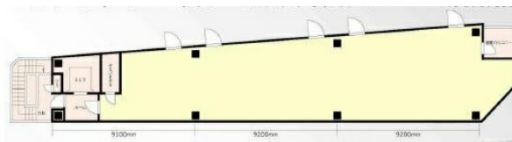

GREST町田 2階43.23坪

東京都町田市原町田6-21-30

物件MAP

賃貸条件	
月額賃料	1,225,100円 (税別)
坪数	43.23坪
坪単価	28,339円 (税別)
共益費	43,000円
礼金	1ヶ月
敷金 (保証金)	10ヶ月
階数	2階
入居可能日	即日

ビル情報	
所在地	東京都町田市原町田6-21-30
最寄り駅	JR横浜線 町田駅 徒歩3分 小田急小田原線 町田駅 徒歩4分
エリア	その他東京
竣工	2021年1月
耐震	新耐震基準
階数	地上8階
用途	事務所/店舗
構造	S造

設備情報	
エレベーター	1基
空調	無し
OAフロア	スケルトン
基準階天井高	
光ファイバー	有り
トイレ	無し
セキュリティ	有り
駐車場	無し

事務所移転の簡単検索サイト

GREST町田 2階43.23坪 東京都町田市原町田6-21-30

その他東京 (ビルID: 0057957) の賃貸オフィス

貸事務所・レンタルオフィス・オフィス移転なら**QuickService**

物件詳細はこちらから

 **0120-55-2620**