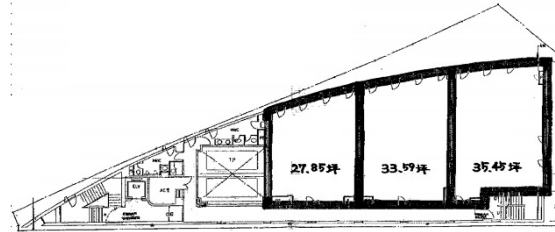

HOWAビル鈴鹿 3階35.45坪

三重県鈴鹿市白子駅前13-1

物件MAP

賃貸条件	
坪数	35.45坪
階数	3階（先行有）
入居可能日	即日
ビル情報	
所在地	三重県鈴鹿市白子駅前13-1
最寄り駅	近鉄名古屋線 白子駅 徒歩5分
エリア	三重
竣工	1992年1月
耐震	新耐震基準
階数	地上6階
用途	事務所
構造	SRC造
設備情報	
エレベーター	1基
空調	個別空調
OAフロア	
基準階天井高	
光ファイバー	有り
トイレ	男女別・室外
セキュリティ	有り
駐車場	有り

事務所移転の簡単検索サイト

Quick Service

クイックサービス

HOWAビル鈴鹿 3階35.45坪 三重県鈴鹿市白子駅前13-1

三重（ビルID：0057949）の賃貸オフィス

貸事務所・レンタルオフィス・オフィス移転ならQuickService

物件詳細はこちらから

0120-55-2620