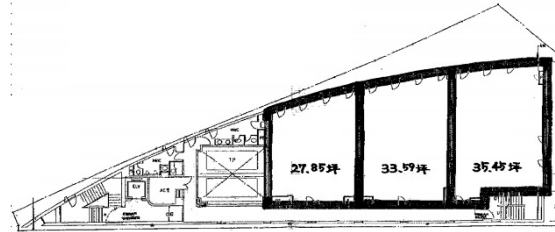

HOWAビル鈴鹿 3階33.59坪

三重県鈴鹿市白子駅前13-1

物件MAP

賃貸条件	
坪数	33.59坪
階数	3階（先行有）
入居可能日	即日
ビル情報	
所在地	三重県鈴鹿市白子駅前13-1
最寄り駅	近鉄名古屋線 白子駅 徒歩5分
エリア	三重
竣工	1992年1月
耐震	新耐震基準
階数	地上6階
用途	事務所
構造	SRC造
設備情報	
エレベーター	1基
空調	個別空調
OAフロア	
基準階天井高	
光ファイバー	有り
トイレ	男女別・室外
セキュリティ	有り
駐車場	有り

事務所移転の簡単検索サイト

Quick Service

クイックサービス

HOWAビル鈴鹿 3階33.59坪 三重県鈴鹿市白子駅前13-1

三重（ビルID：0057949）の賃貸オフィス

貸事務所・レンタルオフィス・オフィス移転なら**QuickService**

物件詳細はこちらから

 **0120-55-2620**