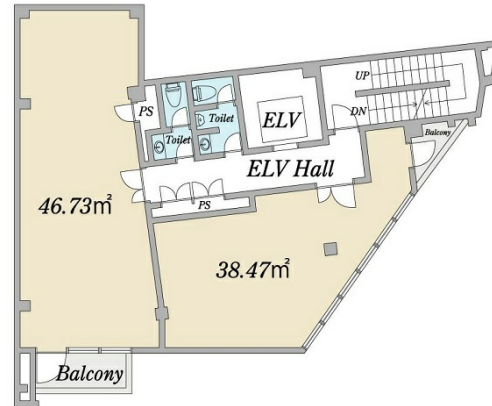

COULEURS TERRASE 八事 2階24.3坪

愛知県名古屋市昭和区広路町石坂35

物件MAP

賃貸条件	
坪数	24.3坪
階数	2階 (AB)
入居可能日	
ビル情報	
所在地	愛知県名古屋市昭和区広路町石坂35
最寄り駅	名古屋市営地下鉄名城線 八事駅 徒歩1分 名古屋市営地下鉄鶴舞線 八事駅 徒歩1分
エリア	昭和区エリア
竣工	2022年7月
耐震	新耐震基準
階数	地上6階
用途	事務所/店舗
構造	S造
設備情報	
エレベーター	1基
空調	無し
OAフロア	スケルトン
基準階天井高	2,750mm
光ファイバー	有り
トイレ	無し
セキュリティ	有り
駐車場	無し